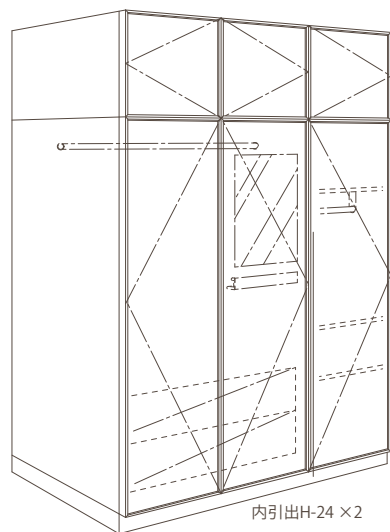

ワードローブ

No.5_DUE W860,D580,H1920
オークorバーチ ¥307,965(税込) ¥293,300(税抜)
ウォールナット ¥337,155(税込) ¥321,100(税抜)

H-24 × 2

No.6_DUE W1010,D580,H1920
オークorバーチ ¥390,285(税込) ¥371,700(税抜)
ウォールナット ¥427,455(税込) ¥407,100(税抜)

内引出H-24 × 2

No.7_FINE W1290,D578,H2370
オークorバーチ ¥603,120(税込) ¥574,400(税抜)
ウォールナット ¥660,870(税込) ¥629,400(税抜)

H-15 × 4
H-21 × 2
H-24 × 2

No.8_FINE W1720,D578,H2370
オークorバーチ ¥791,385(税込) ¥753,700(税抜)
ウォールナット ¥864,570(税込) ¥823,400(税抜)