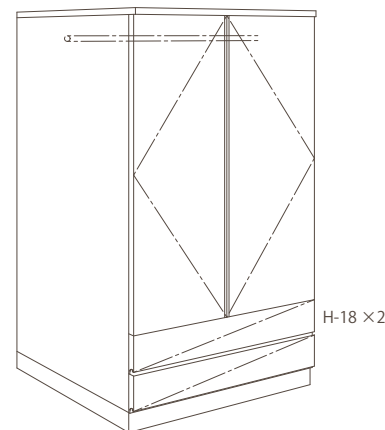

ワードローブ

No.1_DUE W430,D580,H1800
オークorバーチ ¥150,465(税込) ¥143,300(税抜)
ウォールナット ¥165,270(税込) ¥157,400(税抜)

No.2_DUE W580,D580,H1800
オークorバーチ ¥183,015(税込) ¥174,300(税抜)
ウォールナット ¥200,970(税込) ¥191,400(税抜)

No.3_DUE W860,D580,H1920
オークorバーチ ¥264,495(税込) ¥251,900(税抜)
ウォールナット ¥289,695(税込) ¥275,900(税抜)

No.4_DUE W860,D580,H1920
オークorバーチ ¥287,490(税込) ¥273,800(税抜)
ウォールナット ¥314,580(税込) ¥299,600(税抜)

【スタイル】 DUE
【カラー】 プロパー色
【マテリアル】
オーク/バーチ/ウォールナット

●3段引きレール●扉プルモーション付●吊パイプ●吊パイプ付可動棚●ミラー&ネクタイ掛け

※スタイル・マテリアルが変わると価格も変わります