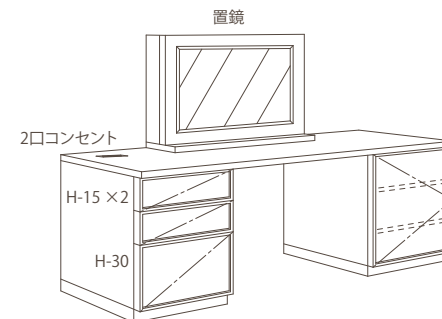

No.2_FINE W1560,D435,H1300/H690
オークorバーチ ¥236,250(税込) ¥225,000(税抜)
ウォールナット ¥258,090(税込) ¥245,800(税抜)