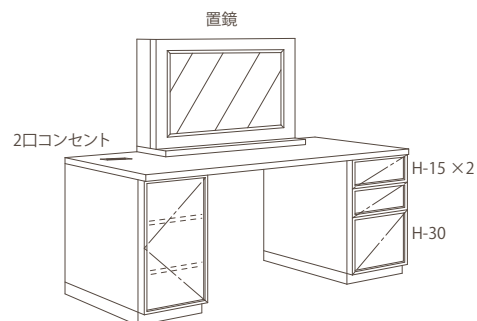

No.3_FINE W1290,D435,H1300/H690
オークorバーチ ¥214,095(税込) ¥203,900(税抜)
ウォールナット ¥232,890(税込) ¥221,800(税抜)