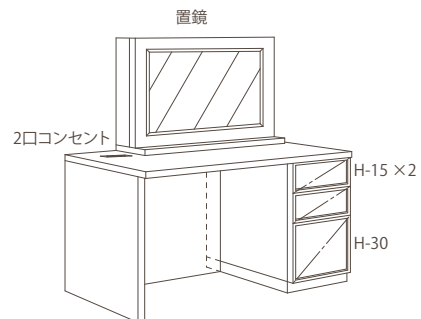

ドレッサー

No.1_FINE W990,D435,H1300/H690
オークorバーチ ¥186,690(税込) ¥177,800(税抜)
ウォールナット ¥202,860(税込) ¥193,200(税抜)