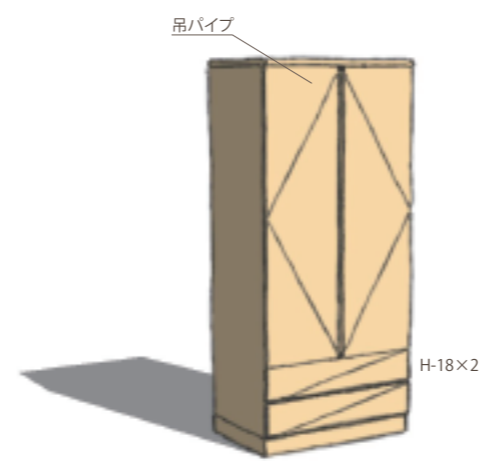

No.1 DUE W860,D580,H1920
オーク/バーチ
¥287,490(税込) ¥273,800(税抜)
メイプル/チェリー/ウォールナット
¥314,580(税込) ¥299,600(税抜)