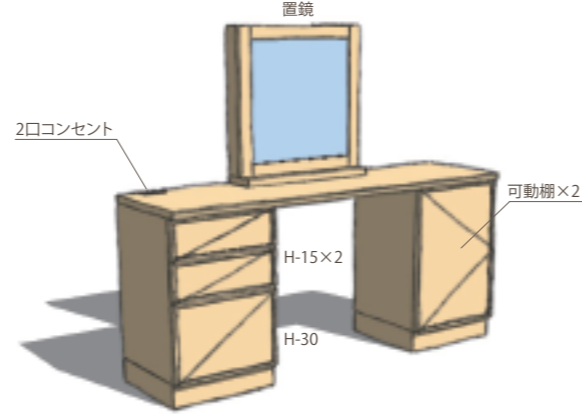

ドレッサー

- 3段引きレール●扉ブルモーション付
- 巾木分カキトリ

※スタイル・マテリアルが変わると価格も変わります

No.1 FINE W990,D443,H1330/H720  
オーク/バーチ  
¥173,145(税込) ¥164,900(税抜)  
メイプル/チェリー/ウォールナット  
¥188,685(税込) ¥179,700(税抜)

No.2 FINE W1560,D443,H1330/H720  
オーク/バーチ  
¥230,055(税込) ¥219,100(税抜)  
メイプル/チェリー/ウォールナット  
¥251,265(税込) ¥239,300(税抜)