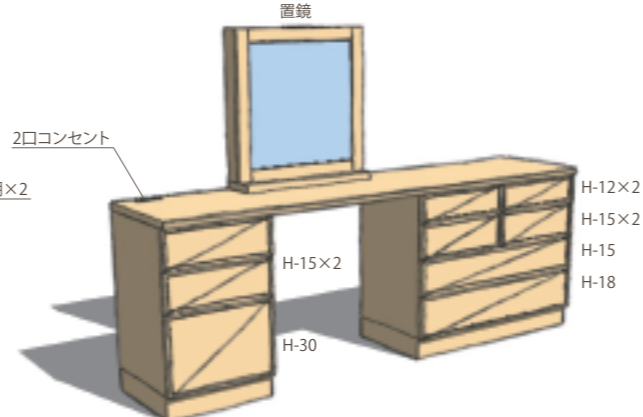

No.4 FINE W1990,D443,H1330/H720
オーク/バーチ
¥332,430(税込) ¥316,600(税抜)
メイプル/チェリー/ウォールナット
¥360,465(税込) ¥343,300(税抜)