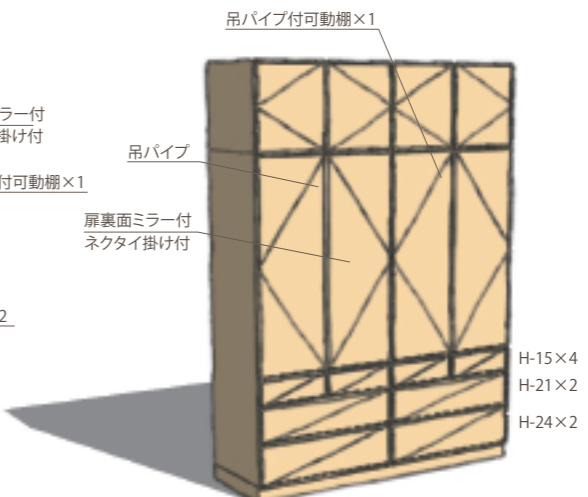

No.4 FINE W1720,D578,H2370
オーク/バーチ
¥774,375(税込) ¥737,500(税抜)
メイプル/チェリー/ウォールナット
¥844,620(税込) ¥804,400(税抜)

ワードローブ

- ●3段引きレール●扉ブルモーション付
- ●吊パイプ●吊パイプ付可動棚●ミラー&ネクタイ掛け●巾木分カキトリ

※スタイル・マテリアルが変わると価格も変わります