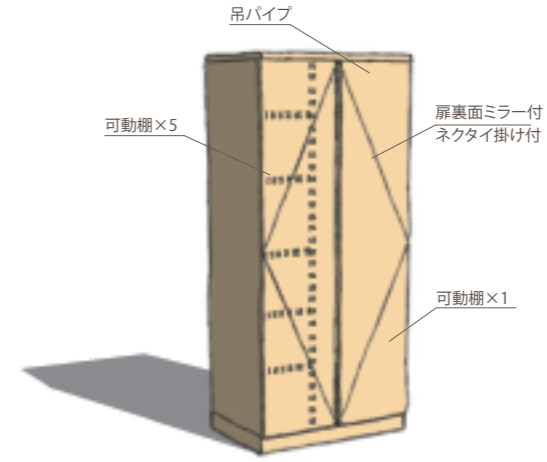

No.2 DUE W860,D580,H1920
オーク/バーチ
¥303,240(税込) ¥288,800(税抜)
メイプル/チェリー/ウォールナット
¥332,430(税込) ¥316,600(税抜)