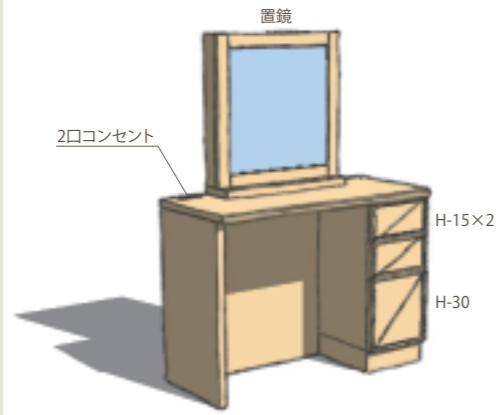

ドレッサー

- 3段引きレール●扉ブルモーション付
- 巾木分カキトリ

※スタイル・マテリアルが変わると価格も変わります

No.1 FINE W990,D443,H1330/H720  
オーク/バーチ  
¥173,145(税込) ¥164,900(税抜)  
メイプル/チェリー/ウォールナット  
¥188,685(税込) ¥179,700(税抜)

No.2 FINE W1560,D443,H1330/H720  
オーク/バーチ  
¥230,055(税込) ¥219,100(税抜)  
メイプル/チェリー/ウォールナット  
¥251,265(税込) ¥239,300(税抜)