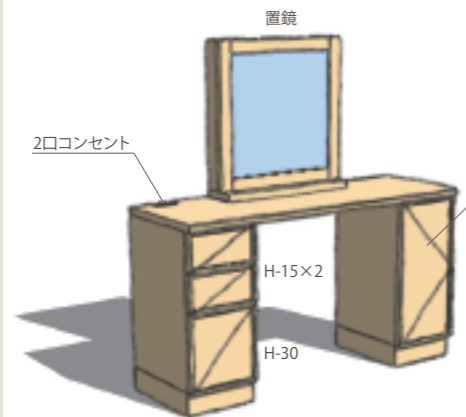

ドレッサー

- 3段引きレール●扉ブルモーション付
- 巾木分カキトリ

※スタイル・マテリアルが変わると価格も変わります

No.1 FINE W990,D443,H1330/H720  
オーク/バーチ  
¥173,145(税込) ¥164,900(税抜)  
メイプル/チェリー/ウォールナット  
¥188,685(税込) ¥179,700(税抜)

No.2 FINE W1560,D443,H1330/H720  
オーク/バーチ  
¥230,055(税込) ¥219,100(税抜)  
メイプル/チェリー/ウォールナット  
¥251,265(税込) ¥239,300(税抜)