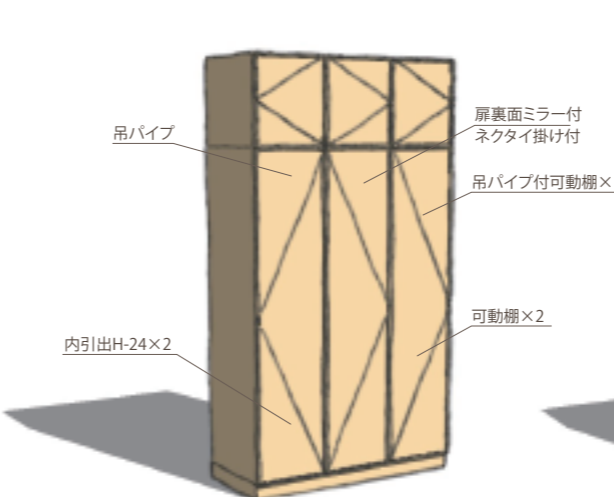

No.3 FINE W1290,D443,H1330/H720  
オーク/バーチ  
¥200,550(税込) ¥191,000(税抜)  
メイプル/チェリー/ウォールナット  
¥218,715(税込) ¥208,300(税抜)

No.4 FINE W1990,D443,H1330/H720  
オーク/バーチ  
¥332,430(税込) ¥316,600(税抜)  
メイプル/チェリー/ウォールナット  
¥360,465(税込) ¥343,300(税抜)

No.1 DUE W860,D580,H1920  
オーク/バーチ  
¥287,490(税込) ¥273,800(税抜)  
メイプル/チェリー/ウォールナット  
¥314,580(税込) ¥299,600(税抜)

No.2 DUE W860,D580,H1920  
オーク/バーチ  
¥303,240(税込) ¥288,800(税抜)  
メイプル/チェリー/ウォールナット  
¥332,430(税込) ¥316,600(税抜)