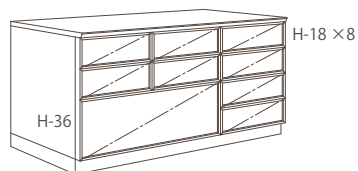

No.5_FINE W1290,D443,H840
オークorバーチ ¥295,680(税込) ¥281,600(税抜)
ウォールナット ¥321,405(税込) ¥306,100(税抜)