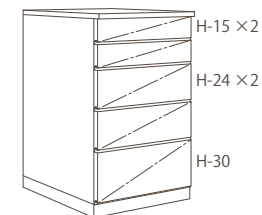

チェスト

No.1_DUE W580,D470,H710
 オークorバーチ ¥148,785(税込) ¥141,700(税抜)
 ウォールナット ¥161,175(税込) ¥153,500(税抜)

No.2_DUE W860,D470,H840
 オークorバーチ ¥222,285(税込) ¥211,700(税抜)
 ウォールナット ¥240,765(税込) ¥229,300(税抜)

No.3_DUE W860,D580,H960
 オークorバーチ ¥254,625(税込) ¥242,500(税抜)
 ウォールナット ¥276,465(税込) ¥263,300(税抜)