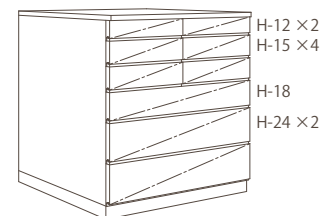

No.7_DUE W860,D580,H1200
オークorバーチ ¥315,735(税込) ¥300,700(税抜)
ウォールナット ¥341,880(税込) ¥325,600(税抜)