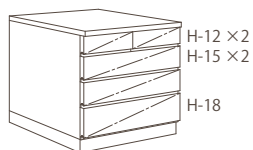

チェスト

No.1_DUE W580,D470,H710
 オークorバーチ ¥148,785(税込) ¥141,700(税抜)
 ウォールナット ¥161,175(税込) ¥153,500(税抜)

No.2_DUE W860,D470,H840
 オークorバーチ ¥222,285(税込) ¥211,700(税抜)
 ウォールナット ¥240,765(税込) ¥229,300(税抜)

No.3_DUE W860,D580,H960
 オークorバーチ ¥254,625(税込) ¥242,500(税抜)
 ウォールナット ¥276,465(税込) ¥263,300(税抜)