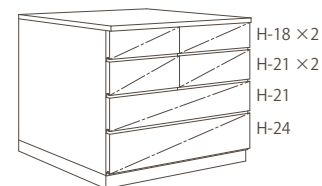

チェスト

No.1_DUE W580,D470,H710
 オークorバーチ ¥148,785(税込) ¥141,700(税抜)
 ウォールナット ¥161,175(税込) ¥153,500(税抜)

No.2_DUE W860,D470,H840
 オークorバーチ ¥222,285(税込) ¥211,700(税抜)
 ウォールナット ¥240,765(税込) ¥229,300(税抜)

No.3_DUE W860,D580,H960
 オークorバーチ ¥254,625(税込) ¥242,500(税抜)
 ウォールナット ¥276,465(税込) ¥263,300(税抜)