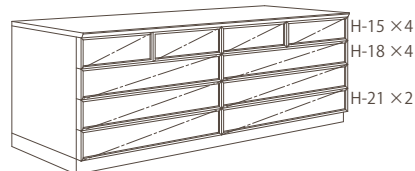

No.7_DUE W860,D580,H1200
オークorバーチ ¥315,735(税込) ¥300,700(税抜)
ウォールナット ¥341,880(税込) ¥325,600(税抜)

No.6_FINE W1720,D443,H840
オークorバーチ ¥379,470(税込) ¥361,400(税抜)
ウォールナット ¥412,755(税込) ¥393,100(税抜)