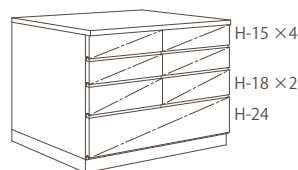

チェスト

No.1_DUE W580,D470,H710
 オークorバーチ ¥148,785(税込) ¥141,700(税抜)
 ウォールナット ¥161,175(税込) ¥153,500(税抜)

No.2_DUE W860,D470,H840
 オークorバーチ ¥222,285(税込) ¥211,700(税抜)
 ウォールナット ¥240,765(税込) ¥229,300(税抜)

No.3_DUE W860,D580,H960
 オークorバーチ ¥254,625(税込) ¥242,500(税抜)
 ウォールナット ¥276,465(税込) ¥263,300(税抜)