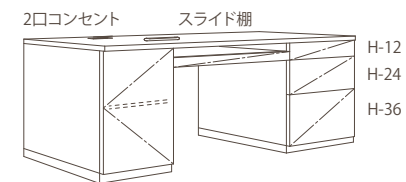

No.12_DUE W1560,D500,H810
オークorバーチ ¥255,360(税込) ¥243,200(税抜)
ウォールナット ¥275,835(税込) ¥262,700(税抜)

【スタイル】 DUE
【カラー】 プロパー色
【マテリアル】
オーク/バーチ/ウォールナット

●3段引きレール ●扉プルモーション付

※スタイル・マテリアルが変わると価格も変わります