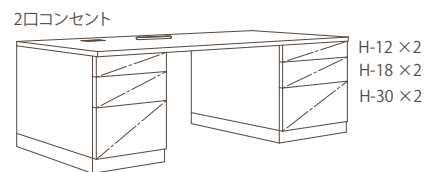

No.11_DUE W1560,D500,H720
オークorバーチ ¥239,925(税込) ¥228,500(税抜)
ウォールナット ¥260,295(税込) ¥247,900(税抜)