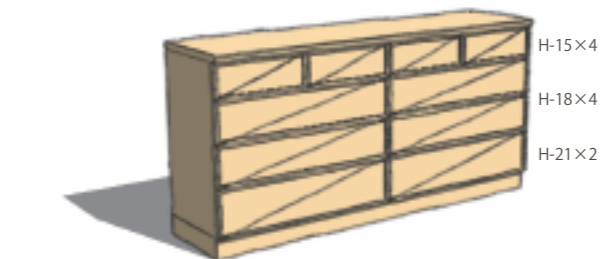

No.6 FINE W1720,D443,H840
オーク/バーチ
¥361,620(税込) ¥344,400(税抜)
メイプル/チェリー/ウォールナット
¥392,595(税込) ¥373,900(税抜)

チェスト

●3段引きレール ●巾木分カキトリ

※スタイル・材料が変わると価格も
変わります