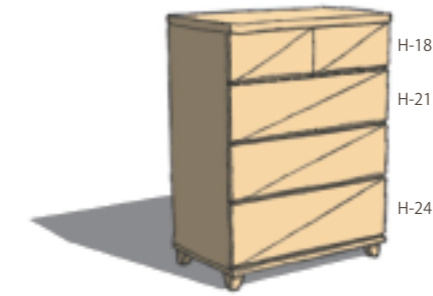

No.4 DUE W720,D430,H950
オーク/バーチ
¥214,935(税込) ¥204,700(税抜)
メイプル/チェリー/ウォールナット
¥233,100(税込) ¥222,000(税抜)