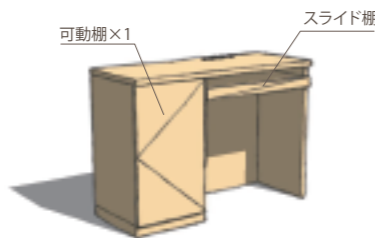

No.7 DUE W1160,D470,H810
オーク/バーチ
¥164,640(税込) ¥156,800(税抜)
メイプル/チェリー/ウォールナット
¥177,870(税込) ¥169,400(税抜)