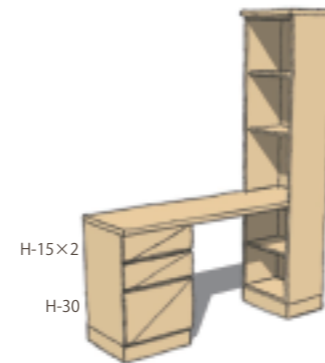

No.6 DUE W1430,D430,H1800/H720
オーク/バーチ
¥198,240(税込) ¥188,800(税抜)
メイプル/チェリー/ウォールナット
¥216,720(税込) ¥206,400(税抜)