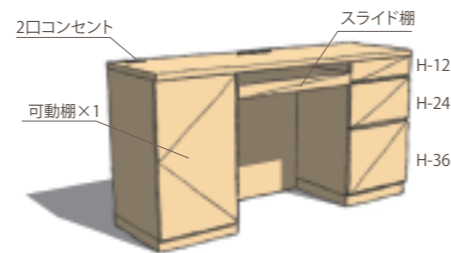

No.8 DUE W1560,D500,H810
オーク/バーチ
¥275,310(税込) ¥262,200(税抜)
メイプル/チェリー/ウォールナット
¥297,465(税込) ¥283,300(税抜)