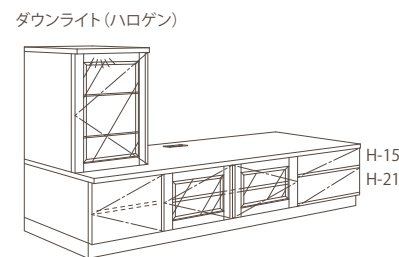

No.7_DUE W1720,D430/D330,H1230
オークor/バーチ ¥304,290(税込) ¥289,800(税抜)
ウォールナット ¥330,225(税込) ¥314,500(税抜)