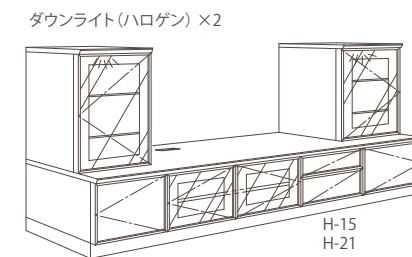

No.8_FINE W2150,D443/D343,H1230
オークor/バーチ ¥461,265(税込) ¥439,300(税抜)
ウォールナット ¥499,380(税込) ¥475,600(税抜)

【スタイル】 FINE/DUE
【カラー】 プロパー色
【マテリアル】
オーク/バーチ/ウォールナット

●3段引きレール●AV機器部分の
可動棚背面部カキトリ加工●扉プ
ルモーション付●巾木分カキトリ

※スタイル・マテリアルが変わると
価格も変わります