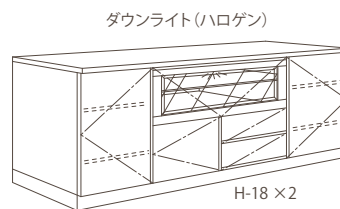

No.6_DUE W1720,D430,H840
オークor/バーチ ¥371,490(税込) ¥353,800(税抜)
ウォールナット ¥403,410(税込) ¥384,200(税抜)