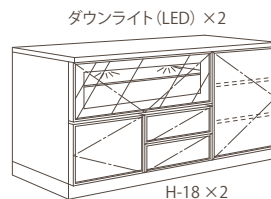

リビングボード

**No.1\_FINE W1290,D443,H840**  
 オークor/バーチ ¥265,125(税込) ¥252,500(税抜)  
 ウォールナット ¥290,010(税込) ¥276,200(税抜)

**No.2\_FINE W1290,D435,H840**  
 オークor/バーチ ¥317,835(税込) ¥302,700(税抜)  
 ウォールナット ¥341,985(税込) ¥326,700(税抜)