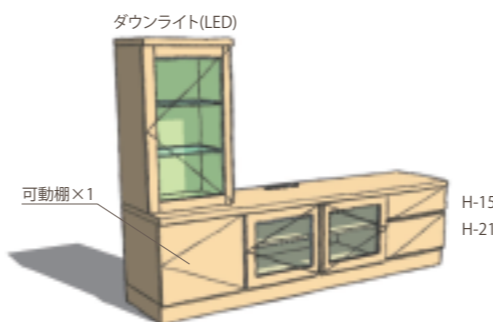

No.7 DUE W1720,D430/D330,H1230
オーク/バーチ
¥305,340(税込) ¥290,800(税抜)
メイプル/チェリー/ウォールナット
¥331,275(税込) ¥315,500(税抜)