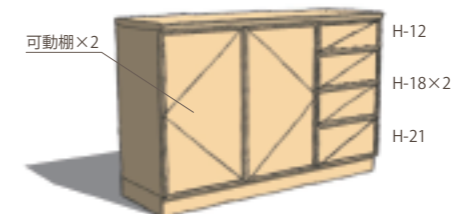

No.4 FINE W1290,D443,H840
オーク/バーチ
¥242,445(税込) ¥230,900(税抜)
メイプル/チェリー/ウォールナット
¥265,020(税込) ¥252,400(税抜)