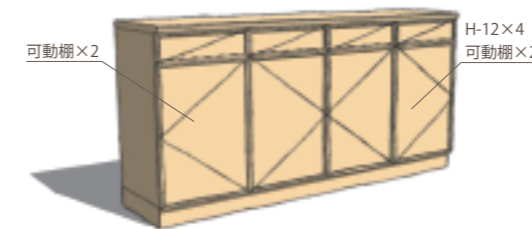

No.5 DUE W1720,D443,H840
オーク/バーチ
¥308,280(税込) ¥293,600(税抜)
メイプル/チェリー/ウォールナット
¥336,945(税込) ¥320,900(税抜)