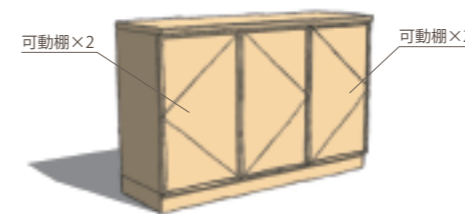

No.3 FINE W1290,D443,H840
オーク/バーチ
¥208,740(税込) ¥198,800(税抜)
メイプル/チェリー/ウォールナット
¥251,685(税込) ¥239,700(税抜)