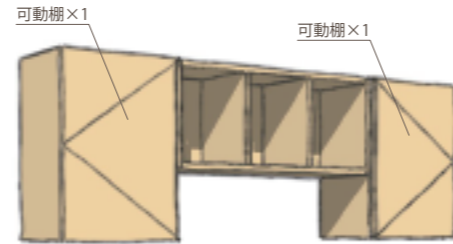

吊棚

- 上下面仕上
- 扉プルモーション付
- フラップ扉ソフトダウンステー付

※スタイル・マテリアルが変わると価格も変わります

**No.1 DUE W1440,D322,H360**  
オーク/バーチ  
¥124,425(税込) ¥118,500(税抜)  
メイプル/チェリー/ウォールナット  
¥137,130(税込) ¥130,600(税抜)

**No.2 DUE W1720,D322,H600**  
オーク/バーチ  
¥144,795(税込) ¥137,900(税抜)  
メイプル/チェリー/ウォールナット  
¥159,600(税込) ¥152,000(税抜)