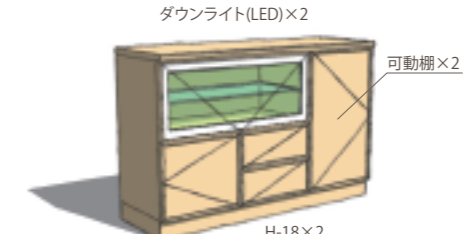

No.2 FINE W1290,D443,H840
オーク/バーチ
¥324,240(税込) ¥308,800(税抜)
メイプル/チェリー/ウォールナット
¥349,650(税込) ¥333,000(税抜)