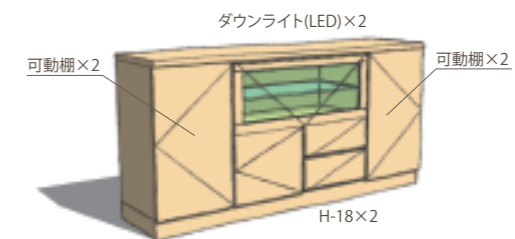

No.6 DUE W1720,D430,H840
オーク/バーチ
¥391,650(税込) ¥373,000(税抜)
メイプル/チェリー/ウォールナット
¥423,780(税込) ¥403,600(税抜)