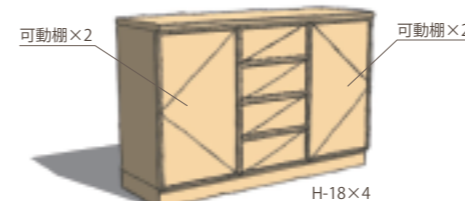

No.1 FINE W1290,D443,H840
オーク/バーチ
¥255,780(税込) ¥243,600(税抜)
メイプル/チェリー/ウォールナット
¥279,825(税込) ¥266,500(税抜)