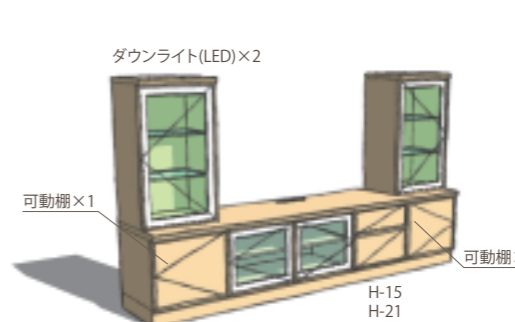

No.8 FINE W2150,D443/D343,H1230
オーク/バーチ
¥472,605(税込) ¥450,100(税抜)
メイプル/チェリー/ウォールナット
¥511,770(税込) ¥487,400(税抜)

リビングボード

- ●3段引きレール
- ●AV機器部分の可動棚背面部カキトリ加工
- ●扉プルモーション付
- ●中木分カキトリ
- ●フラップ扉ソフトダウンステー付

※スタイル・マテリアルが変わると価格も変わります