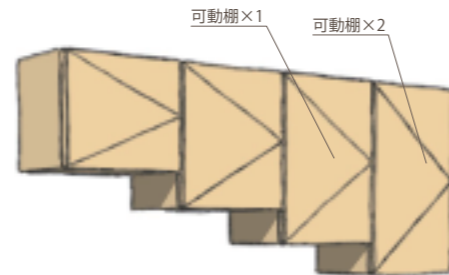

No.7 DUE W1720,D322,H720
オーク/バーチ
¥190,260(税込) ¥181,200(税抜)
メイプル/チェリー/ウォールナット
¥209,790(税込) ¥199,800(税抜)