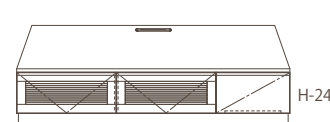

TV ボード

No.13_FINE W1440,D483,H420
オークorバーチ ¥204,015(税込) ¥194,300(税抜)
ウォールナット ¥223,335(税込) ¥212,700(税抜)

No.14_FINE W1440,D443,H480
オークorバーチ ¥216,195(税込) ¥205,900(税抜)
ウォールナット ¥235,620(税込) ¥224,400(税抜)

No.15_DUE W1590,D470,H320
オークorバーチ ¥187,740(税込) ¥178,800(税抜)
ウォールナット ¥205,485(税込) ¥195,700(税抜)