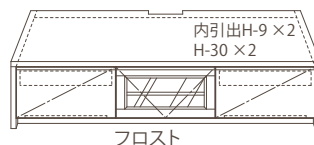

No.22_DUE W1800,D510,H390
オークorバーチ ¥273,210(税込) ¥260,200(税抜)
ウォールナット ¥297,780(税込) ¥283,600(税抜)