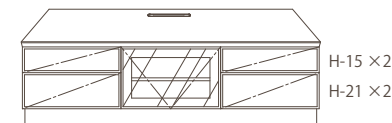

No.20_FINE W1740,D443,H480
オークorバーチ ¥243,390(税込) ¥231,800(税抜)
ウォールナット ¥267,540(税込) ¥254,800(税抜)