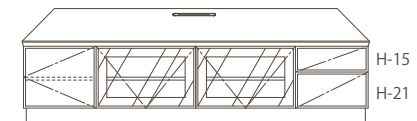

No.24_FINE W2020,D443,H480
オークorバーチ ¥274,260(税込) ¥261,200(税抜)
ウォールナット ¥303,345(税込) ¥288,900(税抜)

【スタイル】 FINE/DUE
【カラー】 プロパー色
【マテリアル】
オーク/バーチ/ウォールナット

●3段引きレール●AV機器部分の可動棚背面部カキトリ加工●扉ブルモーション付●巾木分カキトリ

ボード共通仕様
AV機器収納部分の背板には配線用の穴を大きく設けています。

※スタイル・マテリアルが変わると価格も変わります