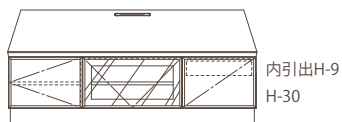

TV ボード

No.13_FINE W1440,D483,H420
オークorバーチ ¥204,015(税込) ¥194,300(税抜)
ウォールナット ¥223,335(税込) ¥212,700(税抜)

No.14_FINE W1440,D443,H480
オークorバーチ ¥216,195(税込) ¥205,900(税抜)
ウォールナット ¥235,620(税込) ¥224,400(税抜)

No.15_DUE W1590,D470,H320
オークorバーチ ¥187,740(税込) ¥178,800(税抜)
ウォールナット ¥205,485(税込) ¥195,700(税抜)