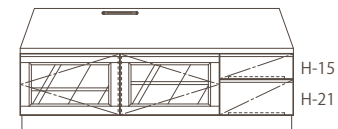

TV ボード

No.13_FINE W1440,D483,H420
オークorバーチ ¥204,015(税込) ¥194,300(税抜)
ウォールナット ¥223,335(税込) ¥212,700(税抜)

No.14_FINE W1440,D443,H480
オークorバーチ ¥216,195(税込) ¥205,900(税抜)
ウォールナット ¥235,620(税込) ¥224,400(税抜)

No.15_DUE W1590,D470,H320
オークorバーチ ¥187,740(税込) ¥178,800(税抜)
ウォールナット ¥205,485(税込) ¥195,700(税抜)