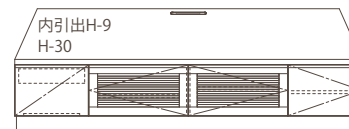

No.23_DUE W2020,D470,H420
オークorバーチ ¥260,610(税込) ¥248,200(税抜)
ウォールナット ¥285,285(税込) ¥271,700(税抜)