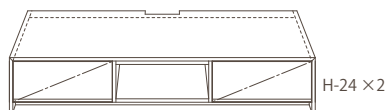

No.21_DUE W1780,D470,H320
オークorバーチ ¥181,440(税込) ¥172,800(税抜)
ウォールナット ¥198,030(税込) ¥188,600(税抜)