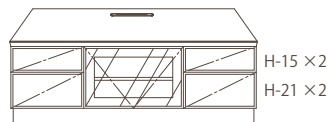

TV ボード

No.13_FINE W1440,D483,H420
オークorバーチ ¥204,015(税込) ¥194,300(税抜)
ウォールナット ¥223,335(税込) ¥212,700(税抜)

No.14_FINE W1440,D443,H480
オークorバーチ ¥216,195(税込) ¥205,900(税抜)
ウォールナット ¥235,620(税込) ¥224,400(税抜)

No.15_DUE W1590,D470,H320
オークorバーチ ¥187,740(税込) ¥178,800(税抜)
ウォールナット ¥205,485(税込) ¥195,700(税抜)