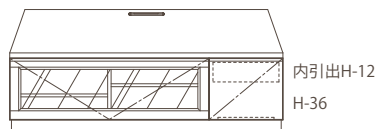

No.17_DUE W1590,D470,H450
オークorバーチ ¥217,455(税込) ¥207,100(税抜)
ウォールナット ¥237,615(税込) ¥226,300(税抜)