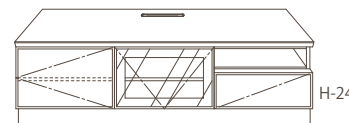

No.19_FINE W1740,D443,H480
オークorバーチ ¥219,135(税込) ¥208,700(税抜)
ウォールナット ¥240,135(税込) ¥228,700(税抜)