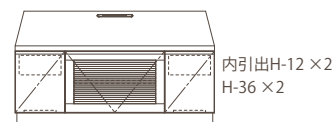

TVボード

**No.1\_DUE W1010,D470,H390**  
オークorバーチ ¥111,510(税込) ¥106,200(税抜)  
ウォールナット ¥122,325(税込) ¥116,500(税抜)

**No.2\_DUE W1010,D470,H480**  
オークorバーチ ¥138,705(税込) ¥132,100(税抜)  
ウォールナット ¥152,250(税込) ¥145,000(税抜)