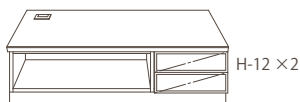

No.5_FINE W1290,D443,H330
オークorバーチ ¥111,300(税込) ¥106,000(税抜)
ウォールナット ¥121,170(税込) ¥115,400(税抜)