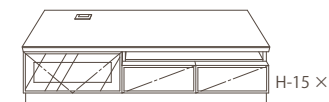

No.8_FINE W1440,D443,H330
オークorバーチ ¥160,545(税込) ¥152,900(税抜)
ウォールナット ¥175,455(税込) ¥167,100(税抜)