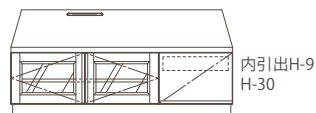

No.6_DUE W1290,D470,H390
フロスト
オークorバーチ ¥170,520(税込) ¥162,400(税抜)
ウォールナット ¥186,060(税込) ¥177,200(税抜)